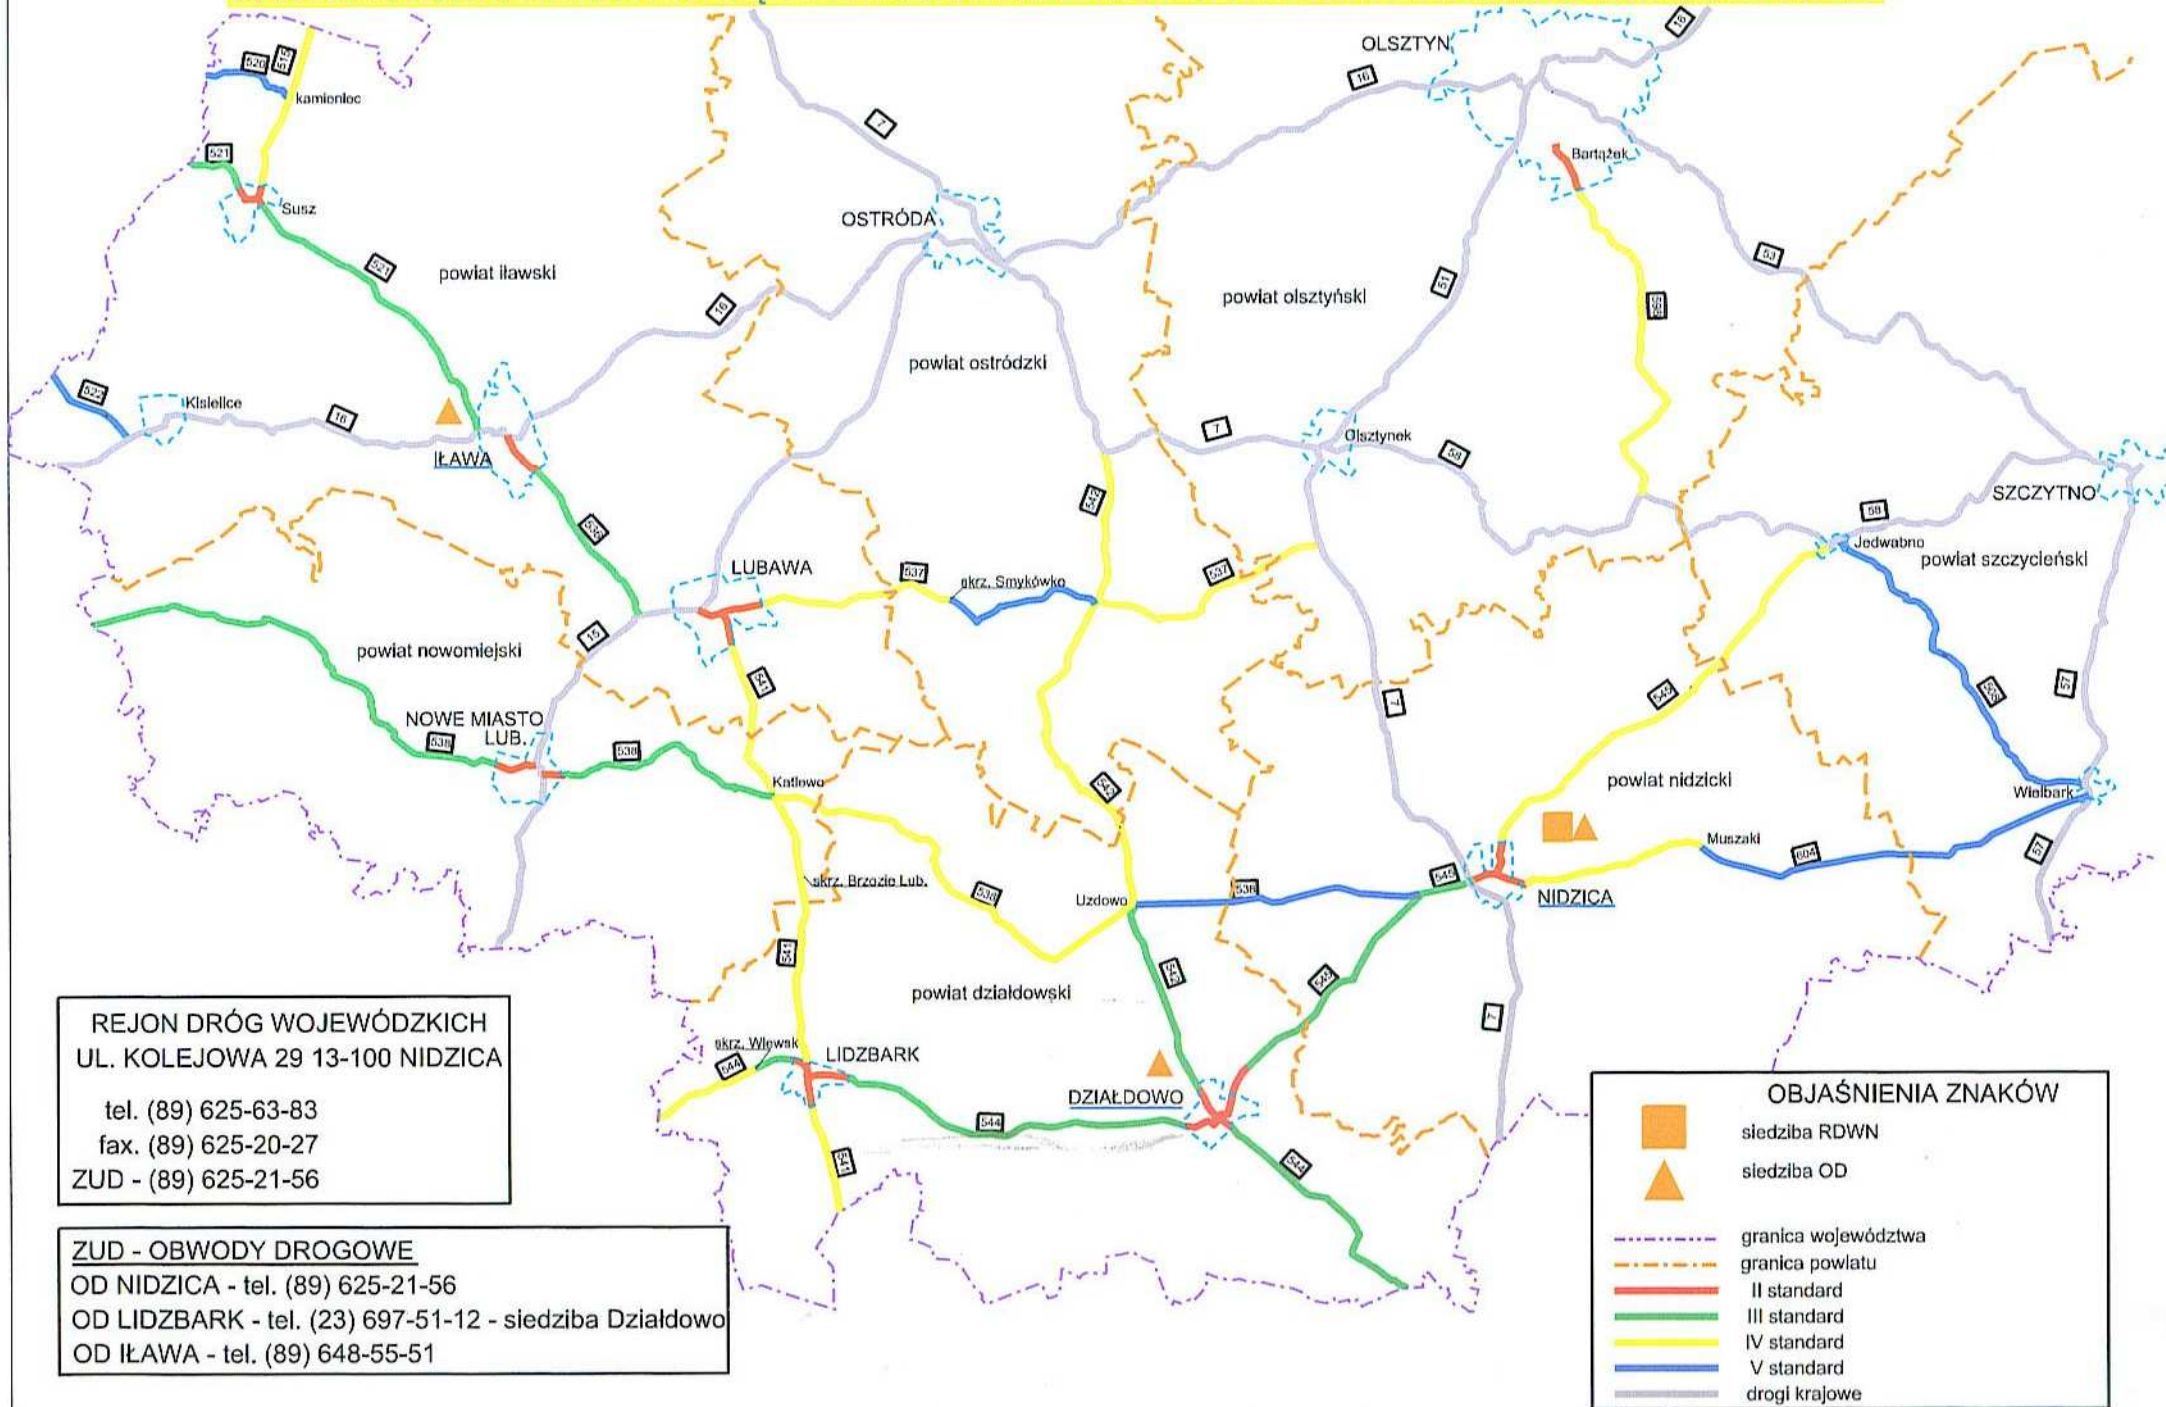

DROGI WOJEWÓDZKIE OBJĘTE PLANEM ZIMOWEGO UTRZYMANIA NA SEZON 2014/2015

REJON DRÓG WOJEWÓDZKICH
 UL. KOLEJOWA 29 13-100 NIDZICA
 tel. (89) 625-63-83
 fax. (89) 625-20-27
 ZUD - (89) 625-21-56

ZUD - OBWODY DROGOWE
 OD NIDZICA - tel. (89) 625-21-56
 OD LIDZBARK - tel. (23) 697-51-12 - siedziba Działdowo
 OD IŁAWA - tel. (89) 648-55-51

OBJAŚNIENIA ZNAKÓW

-  siedziba RDWN
-  siedziba OD
-  granica województwa
-  granica powiatu
-  II standard
-  III standard
-  IV standard
-  V standard
-  drogi krajowe