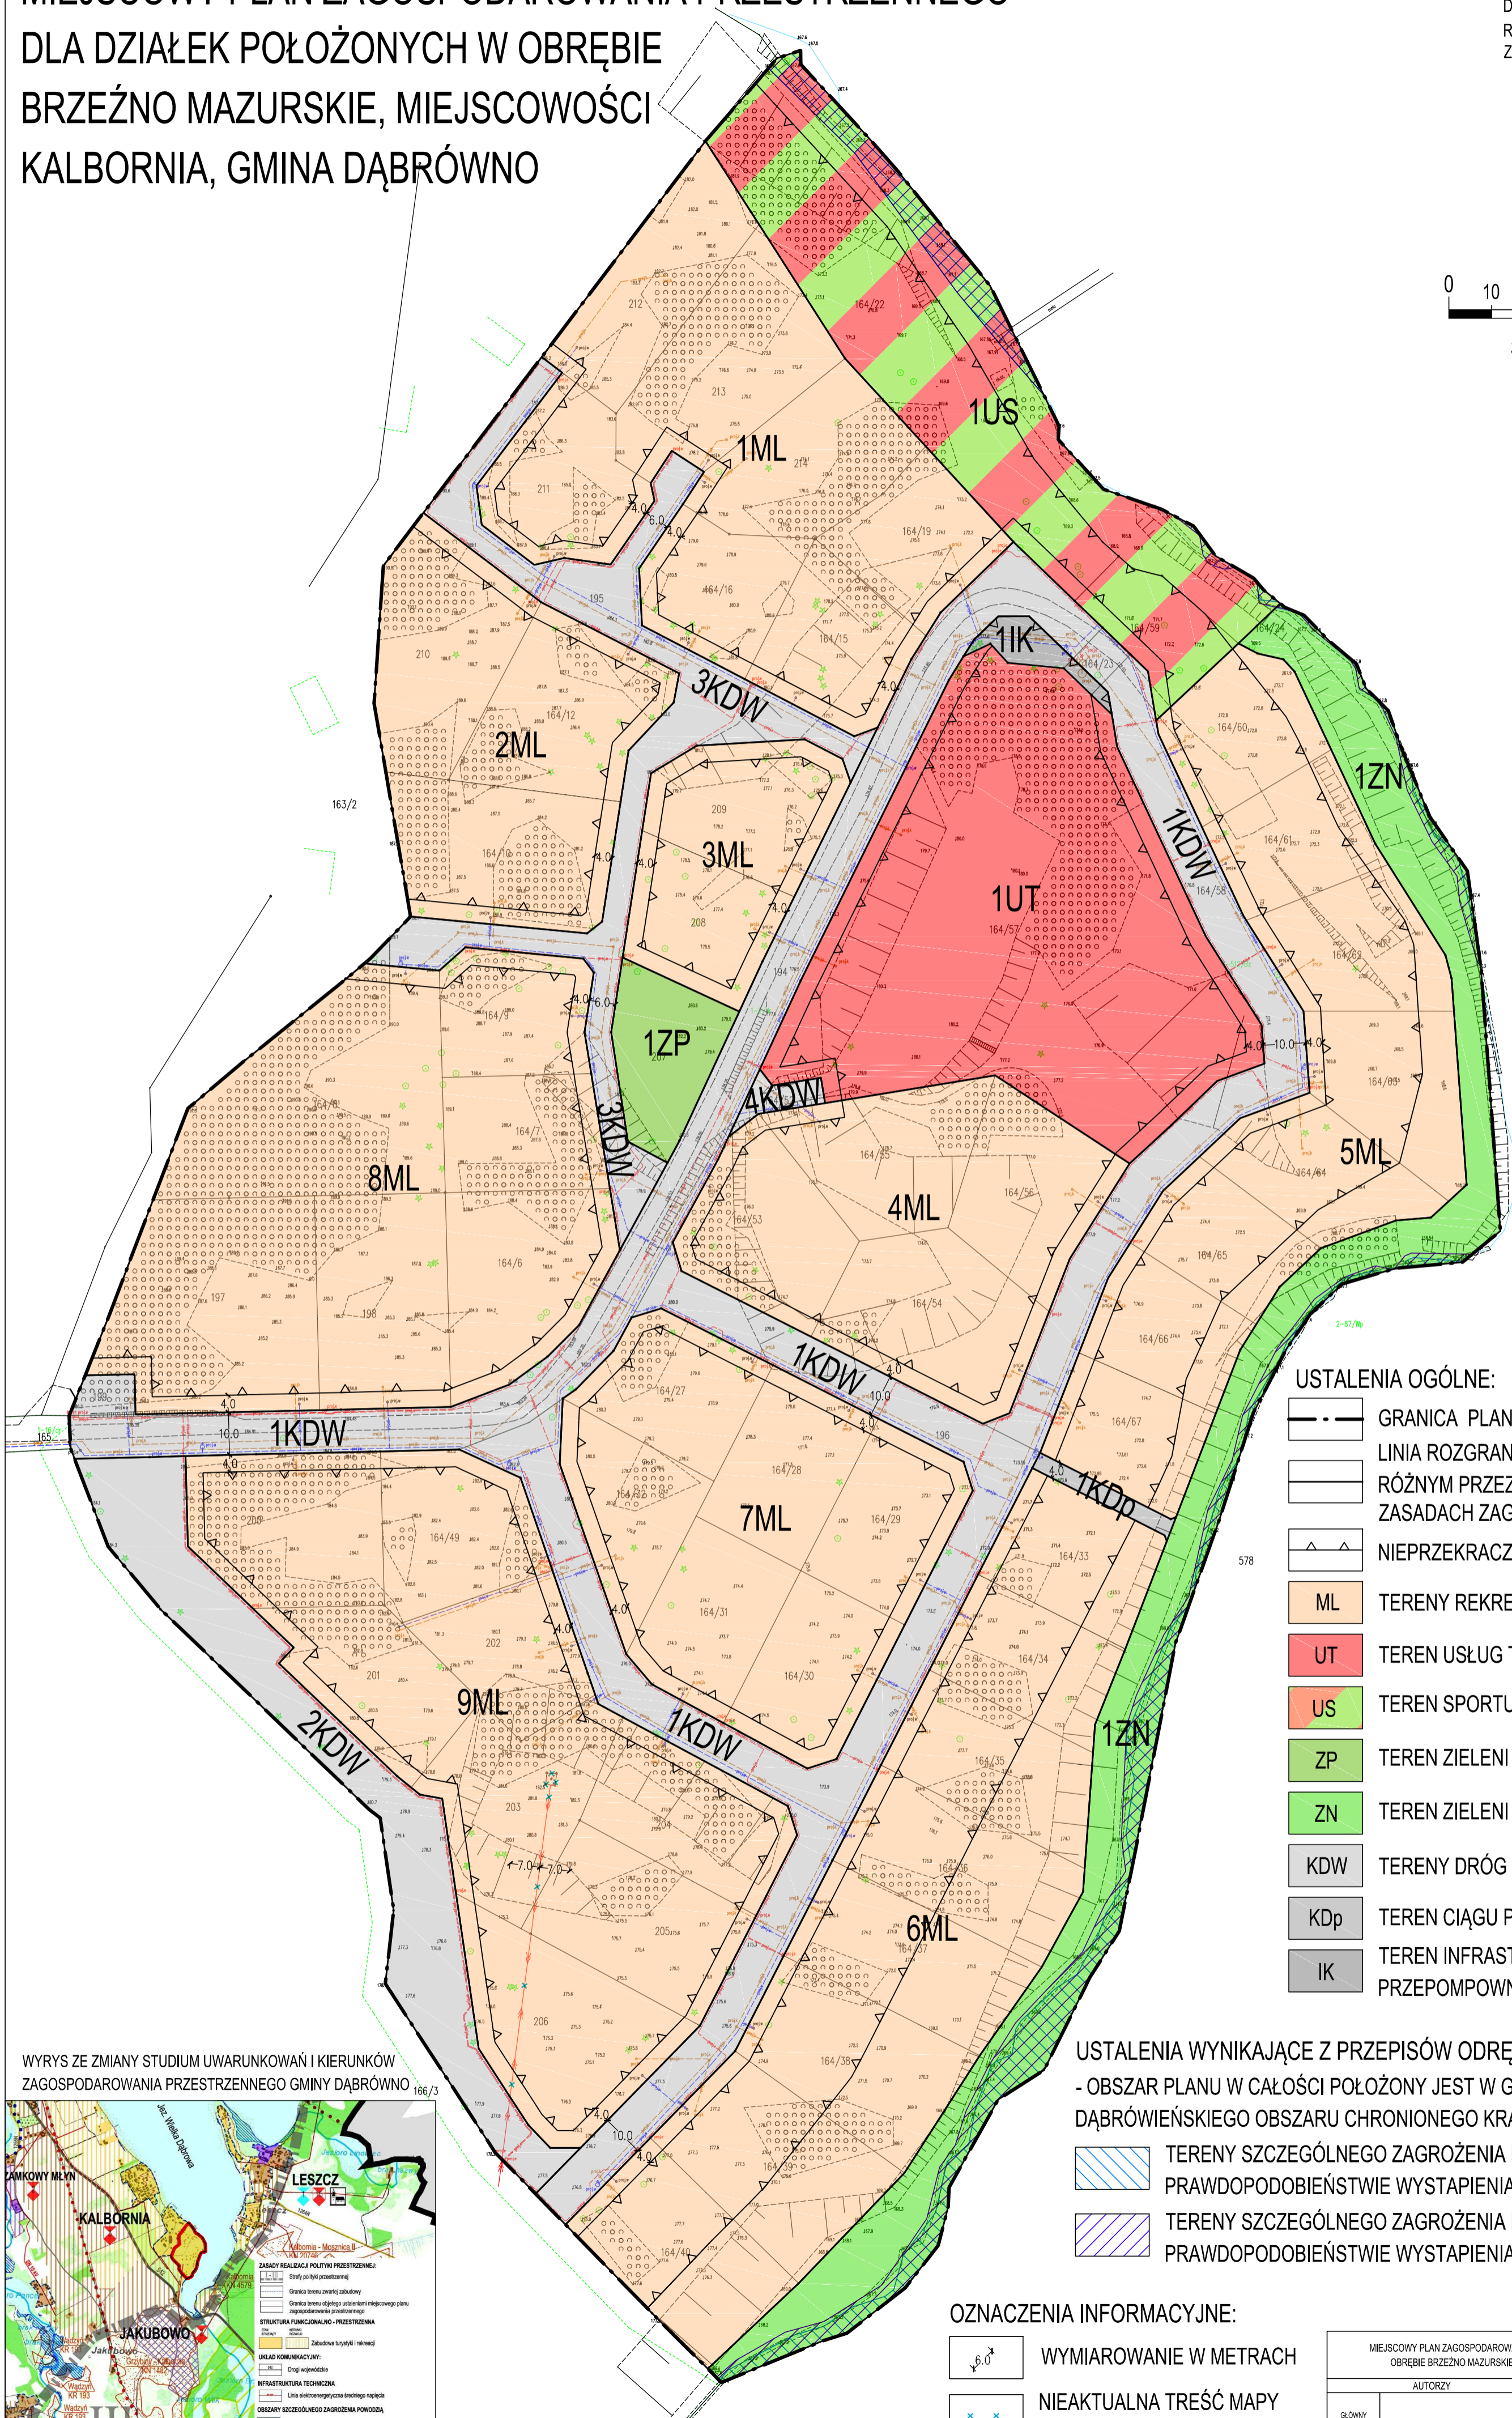

MIEJSCOWY PLAN ZAGOSPODAROWANIA PRZESTRZENNEGO DLA DZIAŁEK POŁOŻONYCH W OBRĘBIE BRZEŻNO MAZURSKIE, MIEJSCOWOŚCI KALBORNIA, GMINA DĄBRÓWNO

ZAŁĄCZNIK NR 1
DO UCHWAŁY NR.....
RADY GMINY DĄBRÓWNO
Z DNIA.....

0 10 50m

SKALA 1:1000

USTALENIA OGÓLNE:

- GRANICA PLANU
- LINIA ROZGRANICZAJĄCA TERENY O RÓŻNYM PRZEZNACZENIU LUB RÓŻNYCH ZASADACH ZAGOSPODAROWANIA
- NIEPRZEKRACZALNA LINIA ZABUDOWY
- ML TERENY REKREACJI INDYWIDUALNEJ
- UT TEREN USŁUG TURYSTYKI
- US TEREN SPORTU I REKREACJI
- ZP TEREN ZIELENI URZĄDZONEJ
- ZN TEREN ZIELENI NATURALNEJ
- KDW TERENY DRÓG WEWNĘTRZNYCH
- KDP TEREN CIĄGU PIESZEGO
- IK TEREN INFRASTRUKTURY TECHNICZNEJ - PRZEPOMPOWNI ŚCIEKÓW

USTALENIA WYNIKAJĄCE Z PRZEPISÓW ODREBNYCH:

- OBSZAR PLANU W CAŁOŚCI POŁOŻONY JEST W GRANICACH DĄBRÓWIEŃSKIEGO OBSZARU CHRONIONEGO KRAJOBRAZU
- TERENY SZCZEGÓLNEGO ZAGROŻENIA POWODZIĄ O PRAWDOPODOBIEŃSTWIE WYSTĄPIENIA POWODZI RAZ NA 10 LAT
- TERENY SZCZEGÓLNEGO ZAGROŻENIA POWODZIĄ O PRAWDOPODOBIEŃSTWIE WYSTĄPIENIA POWODZI RAZ NA 100 LAT

OZNACZENIA INFORMACYJNE:

- WYMIAROWANIE W METRACH
- NIEAKTUALNA TREŚĆ MAPY ZASADNICZEJ

WYRYS ZE ZMIANY STUDIUM UWARUNKOWAŃ I KIERUNKÓW ZAGOSPODAROWANIA PRZESTRZENNEGO GMINY DĄBRÓWNO

MIEJSCOWY PLAN ZAGOSPODAROWANIA PRZESTRZENNEGO DLA DZIAŁEK POŁOŻONYCH W OBRĘBIE BRZEŻNO MAZURSKIE, MIEJSCOWOŚCI KALBORNIA, GMINA DĄBRÓWNO			
AUTORZY		PODPIS	
GŁÓWNY PROJEKTANT		SKALA 1:1000	
		11.2023	