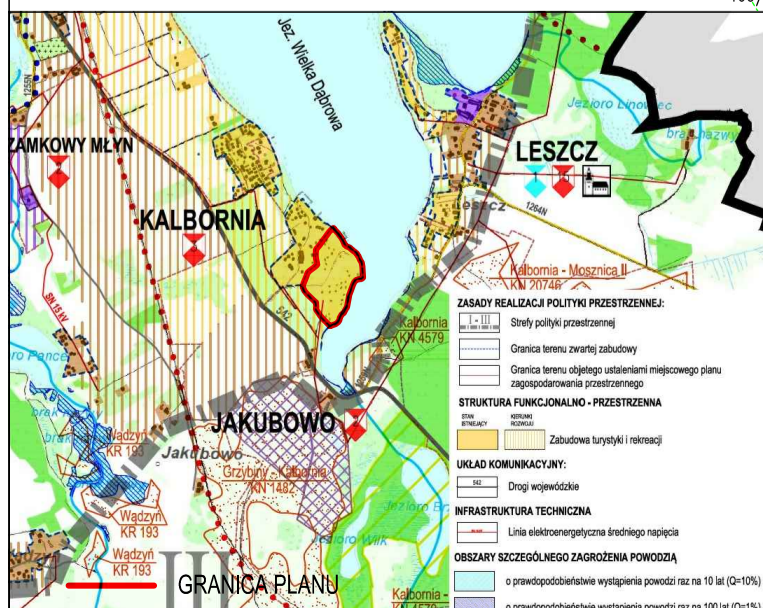

MIEJSCOWY PLAN ZAGOSPODAROWANIA PRZESTRZENNEGO DLA DZIAŁEK POŁOŻONYCH W OBRĘBIE BRZEŻNO MAZURSKIE, MIEJSCOWOŚCI KALBORNIA, GMINA DĄBRÓWNO

ZAŁĄCZNIK NR 1
DO UCHWAŁY NR.....
RADY GMINY DĄBRÓWNO
Z DNIA.....

0 10 50m

SKALA 1:1000

USTALENIA OGÓLNE:

- GRANICA PLANU
- LINIA ROZGRANICZAJĄCA TERENY O RÓŻNYM PRZEZNACZENIU LUB RÓŻNYCH ZASADACH ZAGOSPODAROWANIA
- NIEPRZEKRACZALNA LINIA ZABUDOWY
- ML TERENY REKREACJI INDYWIDUALNEJ
- UT TEREN USŁUG TURYSTYKI
- US TEREN SPORTU I REKREACJI
- ZP TEREN ZIELENI URZĄDZONEJ
- ZN TEREN ZIELENI NATURALNEJ
- KDW TERENY DRÓG WEWNĘTRZNYCH
- KDP TEREN CIĄGU PIESZEGO
- IK TEREN INFRASTRUKTURY TECHNICZNEJ - PRZEPOMPOWNI ŚCIEKÓW

USTALENIA WYNIKAJĄCE Z PRZEPISÓW ODREBNYCH:

- OBSZAR PLANU W CAŁOŚCI POŁOŻONY JEST W GRANICACH DĄBRÓWIEŃSKIEGO OBSZARU CHRONIONEGO KRAJOBRAZU
- TERENY SZCZEGÓLNEGO ZAGROŻENIA POWODZIĄ O PRAWDOPODOBIEŃSTWIE WYSTĄPIENIA POWODZI RAZ NA 10 LAT
- TERENY SZCZEGÓLNEGO ZAGROŻENIA POWODZIĄ O PRAWDOPODOBIEŃSTWIE WYSTĄPIENIA POWODZI RAZ NA 100 LAT

OZNACZENIA INFORMACYJNE:

- WYMIAROWANIE W METRACH
- NIEAKTUALNA TREŚĆ MAPY ZASADNICZEJ

WYRYS ZE ZMIANY STUDIUM UWARUNKOWAŃ I KIERUNKÓW ZAGOSPODAROWANIA PRZESTRZENNEGO GMINY DĄBRÓWNO

MIEJSCOWY PLAN ZAGOSPODAROWANIA PRZESTRZENNEGO DLA DZIAŁEK POŁOŻONYCH W OBRĘBIE BRZEŻNO MAZURSKIE, MIEJSCOWOŚCI KALBORNIA, GMINA DĄBRÓWNO			
AUTORZY		PODPIS	
GŁÓWNY PROJEKTANT		SKALA 1:1000	
		11.2023	