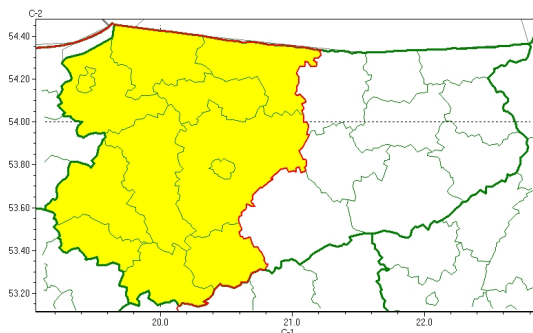

Zasięg ostrzeżeń w województwie

Burze
2024-06-13 05:43

WOJEWÓDZTWO WARMI SKO-MAZURSKIE OSTRZEŻENIA METEOROLOGICZNE ZBIORCZO NR 140 WYKAZ OBOWIĄZUJĄCYCH OSTRZEŻEŃ o godz. 05:43 dnia 13.06.2024

Zjawisko/Stopień zagrożenia	Burze/1
Obszar (w nawiasie numer ostrzeżenia dla powiatu)	powiaty: bartoszycki(64), braniewski(65), działdowski(62), Elbląg(68), elbląski(69), iławski(70), lidzbarski(65), nidzicki(66), nowomiejski(67), Olsztyn(67), olsztyński(67), ostródzki(66)
Ważność	od godz. 13:00 dnia 13.06.2024 do godz. 21:00 dnia 13.06.2024
Prawdopodobieństwo	70%
Przebieg	Prognozowane są miejsca burz, którym lokalnie będą towarzyszyły silne opady deszczu do 20 mm oraz porywy wiatru do 75 km/h. Punktowo grad.
SMS	IMGW-PIB OSTRZEŻENIA: BURZE/1 warmi sko-mazurskie (12 powiatów) od 13:00/13.06 do 21:00/13.06.2024 deszcz 20 mm, porywy 75 km/h, grad. Dotyczy powiatów: bartoszycki, braniewski, działdowski, Elbląg, elbląski, iławski, lidzbarski, nidzicki, nowomiejski, Olsztyn, olsztyński i ostródzki.
RSO	Woj. warmi sko-mazurskie (12 powiatów), IMGW-PIB wydał ostrzeżenie pierwszego stopnia o burzach
Uwagi	Brak.