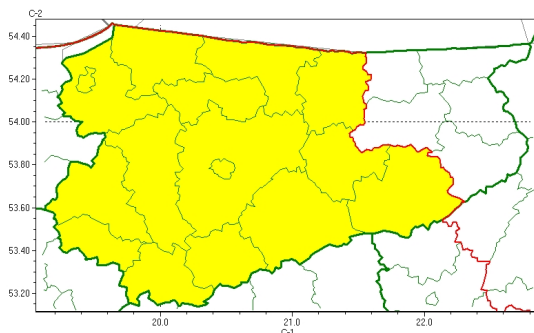

Zasięg ostrzeżeń w województwie

Burze
2024-06-21 05:42

WOJEWÓDZTWO WARMI SKO-MAZURSKIE OSTRZEŻENIA METEOROLOGICZNE ZBIORCZO NR 148 WYKAZ OBOWIĄZUJĄCYCH OSTRZEŻEŃ o godz. 05:42 dnia 21.06.2024

Zjawisko/Stopień zagrożenia	Burze/1
Obszar (w nawiasie numer ostrzeżenia dla powiatu)	powiaty: bartoszycki(67), braniewski(70), działdowski(64), Elbląg(73), elbląski(74), iławski(74), kętrzyński(68), lidzbarski(68), mrągowski(69), nidzicki(68), nowomiejski(71), Olsztyn(69), olsztyński(69), ostródzki(70), piski(68), szczyciński(67)
Ważność	od godz. 22:00 dnia 21.06.2024 do godz. 08:00 dnia 22.06.2024
Prawdopodobieństwo	80%
Przebieg	Prognozowane są burze, którym miejscami będą towarzyszyć silne opady deszczu od 20 mm do 35 mm oraz porywy wiatru do 85 km/h. Lokalnie grad.
SMS	IMGW-PIB OSTRZEŻENIA: BURZE/1 warmi sko-mazurskie (16 powiatów) od 22:00/21.06 do 08:00/22.06.2024 deszcz 35 mm, porywy 85 km/h, grad. Dotyczy powiatów: bartoszycki, braniewski, działdowski, Elbląg, elbląski, iławski, kętrzyński, lidzbarski, mrągowski, nidzicki, nowomiejski, Olsztyn, olsztyński, ostródzki, piski i szczyciński.
RSO	Woj. warmi sko-mazurskie (16 powiatów), IMGW-PIB wydał ostrzeżenie pierwszego stopnia o burzach
Uwagi	Ze względu na dynamiczną sytuację stopień ostrzeżenia może ulec zmianie.