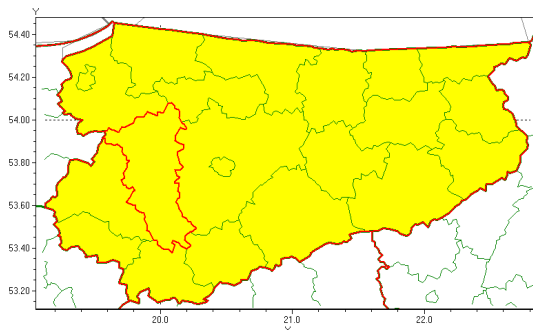

Zasięg ostrzeżenia w województwie

Burze z gradem

Ostrzeżenie meteorologiczne Nr 76

Nazwa biura	IMGW-PIB Centralne Biuro Prognoz Meteorologicznych - Wydział w Białymstoku
Zjawisko/stopień zagrożenia	Burze z gradem/ 1
Obszar	województwo warmińsko-mazurskie powiat ostródzki
Ważność	od godz. 09:30 dnia 27.07.2021 do godz. 23:30 dnia 27.07.2021
Przebieg	Prognozowane są burze, którym miejscami będą towarzyszyć opady deszczu od 20 mm do 30 mm, lokalnie do 40 mm oraz porywy wiatru lokalnie do 80 km/h. Miejscami grad.
Prawdopodobieństwo wystąpienia zjawiska(%)	80%
Uwagi	Ze względu na dynamiczną sytuację ostrzeżenie może ulec zmianie.
Dyrektor synoptyk IMGW-PIB	Tomasz Siemieniuk
Godzina i data wydania	godz. 08:27 dnia 27.07.2021
SMS	IMGW-PIB OSTRZEŻENIE: BURZE Z GRADEM/1 warmińsko-mazurskie/ostródzki od 09:30/27.07 do 23:30/27.07.2021 deszcz 40 mm, grad, porywy 80 km/h.