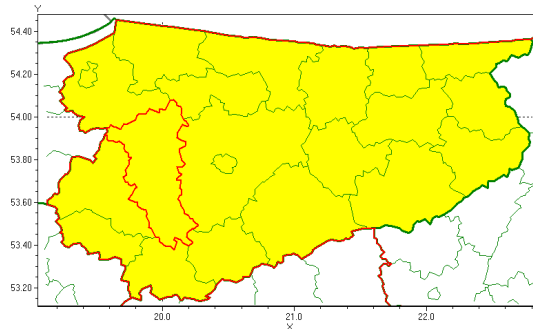

## Zasięg ostrzeżenia w województwie

Przymrozki

### Ostrzeżenie meteorologiczne Nr 18

<b>Nazwa biura</b>	IMGW-PIB Biuro Prognoz Meteorologicznych w Białymstoku
<b>Zjawisko/stopień zagrożenia</b>	Przymrozki/ 1
<b>Obszar</b>	województwo warmińsko-mazurskie <b>powiat ostródzki</b>
<b>Ważność</b>	od godz. 22:00 dnia 19.03.2020 do godz. 09:00 dnia 20.03.2020
<b>Przebieg</b>	Prognozuje się lokalnie spadek temperatury do $-3^{\circ}\text{C}$ , a przy gruncie do $-6^{\circ}\text{C}$ .
<b>Prawdopodobieństwo wystąpienia zjawiska(%)</b>	80%
<b>Uwagi</b>	Brak.
<b>Dyrektor synoptyk IMGW-PIB</b>	Maciej Maciejewski
<b>Godzina i data wydania</b>	godz. 12:20 dnia 19.03.2020
<b>SMS</b>	IMGW-PIB OSTRZEGA: PRZYMROZKI/1 warmińsko-mazurskie/ostródzki od 22:00/19.03 do 09:00/20.03.2020 temp. min $-3^{\circ}\text{C}$ , przy gruncie $-6^{\circ}\text{C}$ .