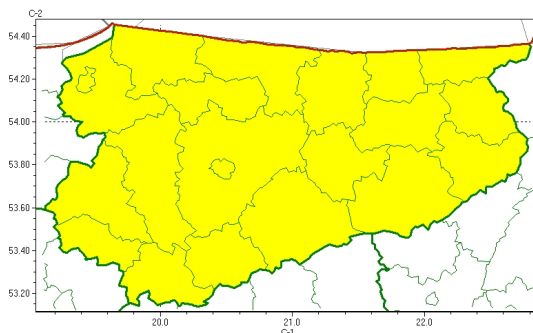

Zasięg ostrzeżeń w województwie

Przymrozki
2023-03-27 11:28

WOJEWÓDZTWO WARMI SKO-MAZURSKIE
OSTRZEŻENIA METEOROLOGICZNE ZBIORCZO NR 55
WYKAZ OBSZARÓW ZJAWIENIA CYCHOSTRZEŻENIA
o godz. 11:28 dnia 27.03.2023

Zjawisko/Stopień zagrożenia	Przymrozki/1
Obszar (w nawiasie numer ostrzeżenia dla powiatu)	powiaty: bartoszycki(23), braniewski(28), działdowski(21), Elbląg(28), elbląski(28), ełcki(25), giżycki(24), gołdapski(24), iławski(21), kętrzyński(23), lidzbarski(23), mławski(23), nidzicki(21), nowomiejski(21), olecki(24), Olsztyn(22), olsztyński(22), ostródzki(21), piski(26), szczyciński(25), węgrowski(24)
Ważność	od godz. 21:00 dnia 27.03.2023 do godz. 10:00 dnia 29.03.2023
Prawdopodobieństwo	80%
Przebieg	Prognozowany jest spadek temperatury powietrza poniżej 0°C. Temperatura minimalna w nocy od -6°C do -4°C, przy gruncie od -9°C do -5°C. Temperatura maksymalna we wtorek od 0°C do 3°C.
SMS	IMGW-PIB OSTRZEŻENIA: PRZYMROZKI/1 warmińsko-mazurskie (wszystkie powiaty) od 21:00/27.03 do 10:00/29.03.2023 temp. min -6 st., przy gruncie -9 st. Dotyczy powiatów: wszystkie powiaty.
RSO	Woj. warmińsko-mazurskie (wszystkie powiaty), IMGW-PIB wydał ostrzeżenie pierwszego stopnia o przymrozkach
Uwagi	Brak.