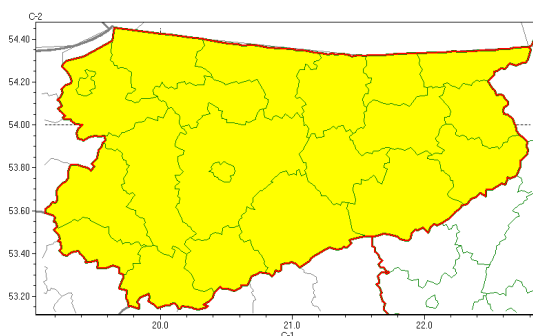

Zasięg ostrzeżeń w województwie

Przymrozki
2022-04-28 11:54

WOJEWÓDZTWO WARMI SKO-MAZURSKIE OSTRZEŻENIA METEOROLOGICZNE ZBIORCZO NR 59 WYKAZ OBOWIĄZUJĄCYCH OSTRZEŻEŃ o godz. 11:54 dnia 28.04.2022

Zjawisko/Stopień zagrożenia	Przymrozki/1
Obszar (w nawiasie numer ostrzeżenia dla powiatu)	powiaty: bartoszycki(31), braniewski(32), działdowski(29), Elbląg(31), elbląski(32), ełcki(33), giżycki(33), gołdapski(33), iławski(29), kętrzyński(32), lidzbarski(30), mrągowski(32), nidzicki(30), nowomiejski(29), olecki(33), Olsztyn(29), olsztyński(30), ostródzki(30), piski(32), szczyciński(30), wągrowski(33)
Ważność	od godz. 00:00 dnia 29.04.2022 do godz. 06:30 dnia 29.04.2022
Prawdopodobieństwo	75%
Przebieg	Miejscami prognozowany jest spadek temperatury powietrza do około -1°C, przy gruncie do -4°C. Największe prawdopodobieństwo na północy województwa.
SMS	IMGW-PIB OSTRZEŻENIA: PRZYMROZKI/1 warmian-sko-mazurskie (wszystkie powiaty) od 00:00/29.04 do 06:30/29.04.2022 temp. min -1 st., przy gruncie -4 st. Dotyczy powiatów: wszystkie powiaty.
RSO	Woj. warmian-sko-mazurskie (wszystkie powiaty), IMGW-PIB wydał ostrzeżenie pierwszego stopnia o przymrozkach
Uwagi	Brak.
Dyrektor synoptyk IMGW-PIB	Mateusz Zamajtys