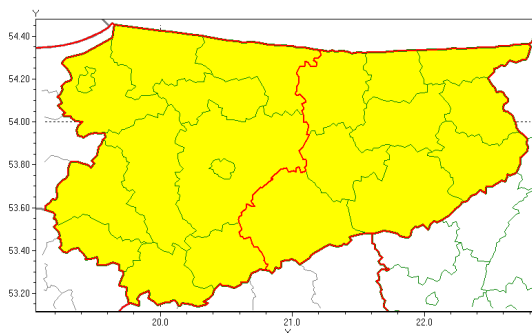

Zasięg ostrzeżeń w województwie

Oblodzenie  
2020-03-30 12:50

Przymrozki  
2020-03-30 12:50

**WOJEWÓDZTWO WARMI SKO-MAZURSKIE**  
**OSTRZEŻENIA METEOROLOGICZNE ZBIORCZO NR 38**  
**WYKAZ OBOWIĄZUJĄCYCH OSTRZEŻEŃ**  
**o godz. 12:50 dnia 30.03.2020**

Zjawisko/Stopień zagrożenia	Oblodzenie/1
Obszar (w nawiasie numer ostrzeżenia dla powiatu)	powiaty: bartoszycki(20), braniewski(24), działdowski(21), Elbląg(24), elbląski(24), iławski(23), lidzbarski(20), nidzicki(18), nowomiejski(23), Olsztyn(20), olsztyński(20), ostródzki(23)
Ważność	od godz. 21:00 dnia 30.03.2020 do godz. 09:00 dnia 31.03.2020
Prawdopodobieństwo	80%
Przebieg	Prognozuje się zamrażanie mokrej nawierzchni dróg i chodników po opadach mokrego śniegu. Temperatura minimalna od -4°C do -2°C, temperatura minimalna gruntu od -6°C do -4°C.
SMS	IMGW-PIB OSTRZEŻENIA: OBLODZENIE/1 warmi sko-mazurskie (12 powiatów) od 21:00/30.03 do 09:00/31.03.2020 temp. min. od -4 st. do -2 st., przy gruncie do -6 st., lisko. Dotyczy powiatów: bartoszycki, braniewski, działdowski, Elbląg, elbląski, iławski, lidzbarski, nidzicki, nowomiejski, Olsztyn, olsztyński i ostródzki.
RSO	Woj. warmi sko-mazurskie (12 powiatów), IMGW-PIB wydał ostrzeżenie pierwszego stopnia o oblodzeniu
Uwagi	Brak.
Zjawisko/Stopień zagrożenia	Przymrozki/1
Obszar (w nawiasie numer ostrzeżenia dla powiatu)	powiaty: bartoszycki(18), braniewski(22), działdowski(19), Elbląg(22), elbląski(22), ełcki(18), giżycki(18), gołdapski(18), iławski(21), kętrzyński(18), lidzbarski(18), mrągowski(17), nidzicki(16), nowomiejski(21), olecki(18), Olsztyn(18), olsztyński(18), ostródzki(21), piski(17), szczycieński(16), w gorzewski(18)