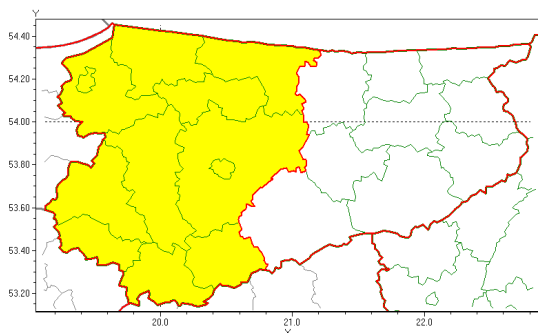

Zasięg ostrzeżeń w województwie

Oblodzenie  
2020-03-30 12:50

Przymrozki  
2020-03-30 12:50

**WOJEWÓDZTWO WARMI SKO-MAZURSKIE**  
**OSTRZEŻENIA METEOROLOGICZNE ZBIORCZO NR 38**  
**WYKAZ OBOWIĄZUJĄCYCH OSTRZEŻEŃ**  
**o godz. 12:50 dnia 30.03.2020**

Zjawisko/Stopień zagrożenia	Oblodzenie/1
Obszar (w nawiasie numer ostrzeżenia dla powiatu)	powiaty: bartoszycki(20), braniewski(24), działdowski(21), Elbląg(24), elbląski(24), iławski(23), lidzbarski(20), nidzicki(18), nowomiejski(23), Olsztyn(20), olsztyński(20), ostródzki(23)
Ważność	od godz. 21:00 dnia 30.03.2020 do godz. 09:00 dnia 31.03.2020
Prawdopodobieństwo	80%
Przebieg	Prognozuje się zamrażanie mokrej nawierzchni dróg i chodników po opadach mokrego śniegu. Temperatura minimalna od -4°C do -2°C, temperatura minimalna gruntu od -6°C do -4°C.
SMS	IMGW-PIB OSTRZEŻENIA: OBLODZENIE/1 warmi sko-mazurskie (12 powiatów) od 21:00/30.03 do 09:00/31.03.2020 temp. min. od -4 st. do -2 st., przy gruncie do -6 st., lisko. Dotyczy powiatów: bartoszycki, braniewski, działdowski, Elbląg, elbląski, iławski, lidzbarski, nidzicki, nowomiejski, Olsztyn, olsztyński i ostródzki.
RSO	Woj. warmi sko-mazurskie (12 powiatów), IMGW-PIB wydał ostrzeżenie pierwszego stopnia o oblodzeniu
Uwagi	Brak.
Zjawisko/Stopień zagrożenia	Przymrozki/1
Obszar (w nawiasie numer ostrzeżenia dla powiatu)	powiaty: bartoszycki(18), braniewski(22), działdowski(19), Elbląg(22), elbląski(22), ełcki(18), giżycki(18), gołdapski(18), iławski(21), kętrzyński(18), lidzbarski(18), mrągowski(17), nidzicki(16), nowomiejski(21), olecki(18), Olsztyn(18), olsztyński(18), ostródzki(21), piski(17), szczycieński(16), w gorzewski(18)